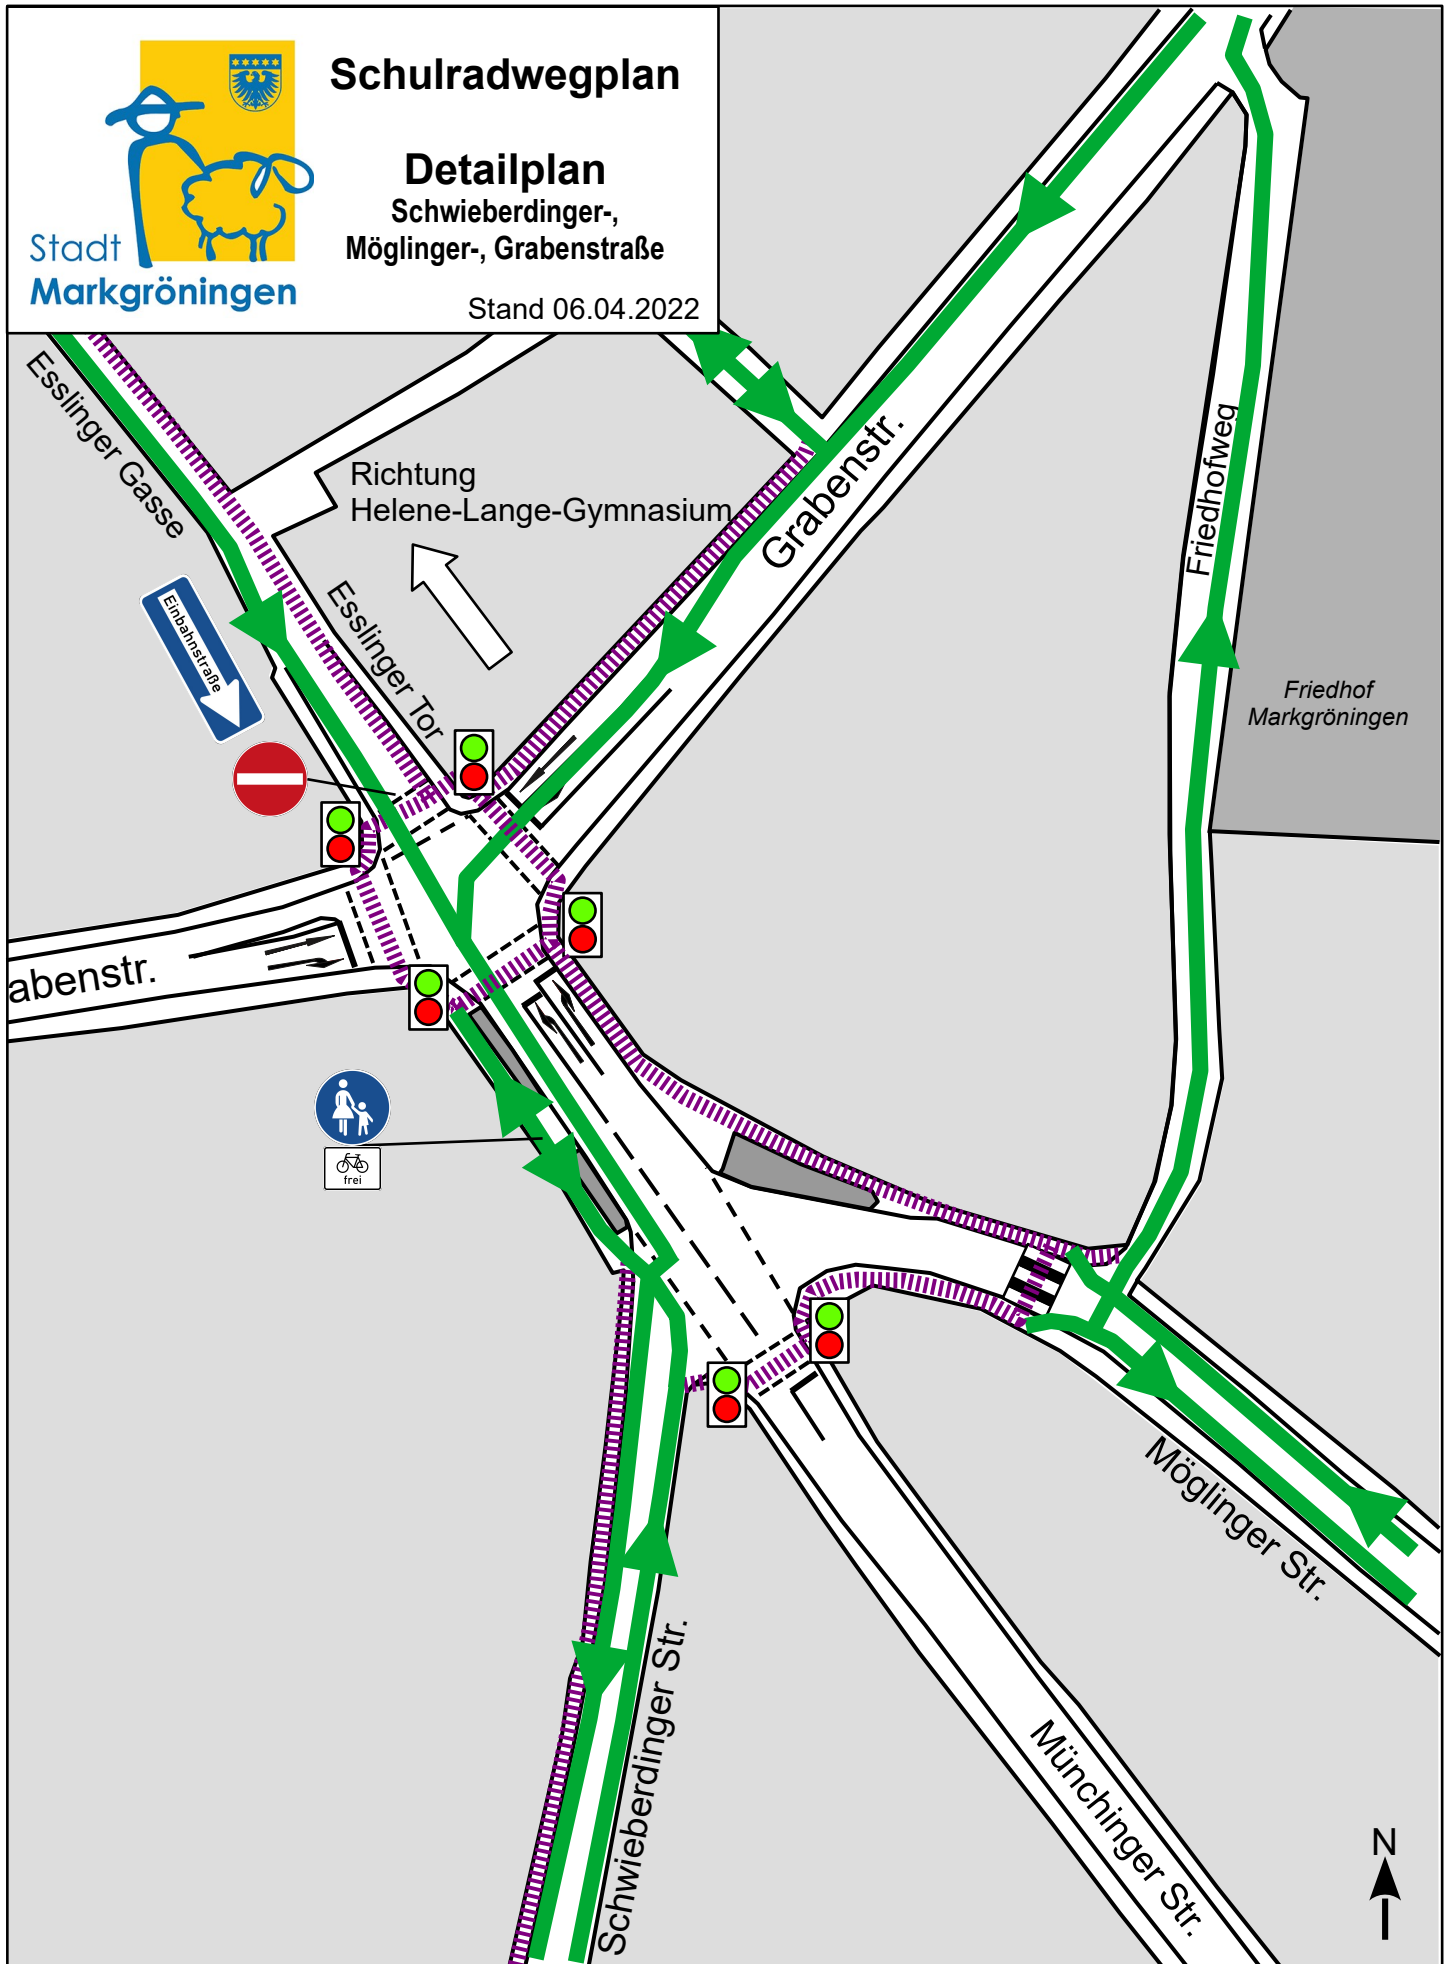

Stadt
Markgröningen

Schulradwegplan

Detailplan
Schwieberdinger-,
Möglinger-, Grabenstraße

Stand 06.04.2022

- Empfohlener Schulradweg
- Schiebestrecke
- Überweg mit Ampel
- Zebrastreifen